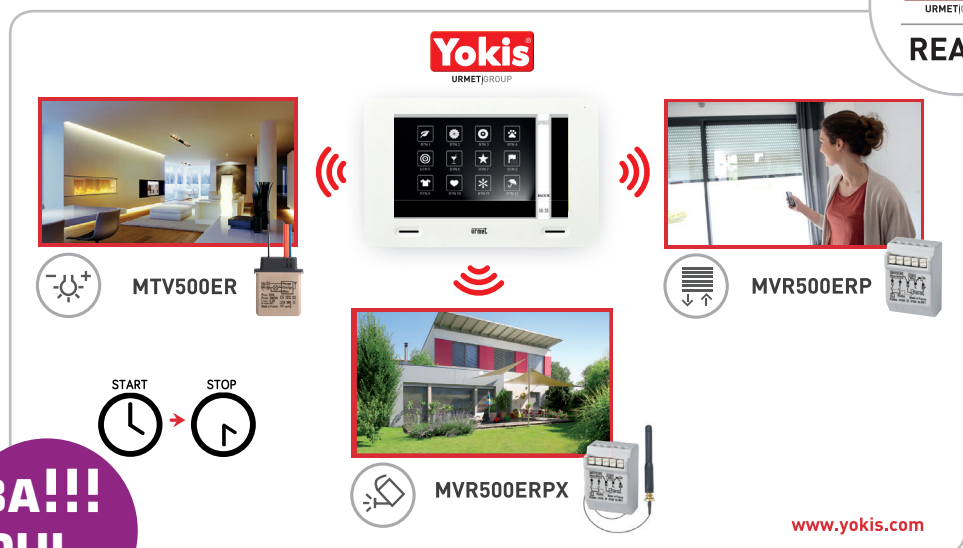

- Nadometna ali podometna montaža
- LED osvetlitev napisa
- HD barvna kamera z LED osvetlitvijo
- Zamak ohišje IK07
- **IP44** IP44 zaščita
- Dimenzije: 99 x 178 x 20 mm

- Nadometna montaža
- 7" LCD zaslon občutljiv na dotik
- Avtomatsko shranjevanje do 100 slik
- **100**
- Ločljivost: 480x234 pixel
- **Yokis** Vgrajen YOKIS oddajnik
- Možnost upravljanja scenarijev, luči in rolet
- Dimenzije: 210 x 135 x 20 mm

VGRAJEN
YOKIS ODDAJNIK
OMOGOČA
KRMILJENJE
YOKIS
SPREJEMNIKOV